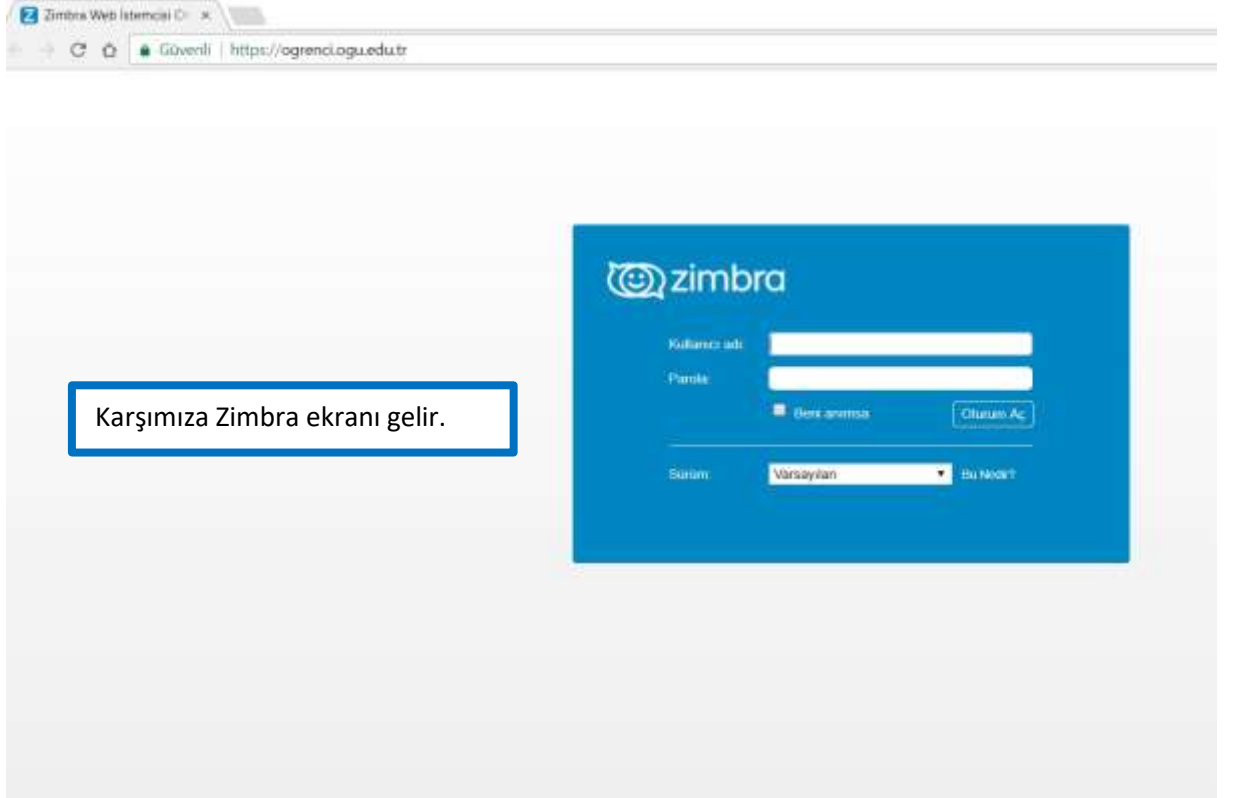

## 2. Mail adresime nasıl giriş yapabilirim?

Arama motoruna ESOGÜ yazın ve aşağıda işaretli kısmı seçiniz.

**Eskişehir Osmangazi Üniversitesi: Ana Sayfa**  
<https://www.ogu.edu.tr/>

ESOGU Meşelik Yerleşkesi, 26480 ESKİŞEHİR. Tel: 0(222) 239 37 50 - Faks: 0(222) 229 14 18. Web: <http://www.ogu.edu.tr>. E-mail: [ogrisl@ogu.edu.tr](mailto:ogrisl@ogu.edu.tr). **ESOGU** KEP (Kayıtlı Elektronik Posta) Adresleri. [eskosmangaziuni@hs03.kep.tr](mailto:eskosmangaziuni@hs03.kep.tr). [esoguhastane@hs03.kep.tr](mailto:esoguhastane@hs03.kep.tr) (Sağlık, Uygulama ve Araştırma Hastanesi Başhekimliği).  
Bu sayfayı pek çok kez ziyaret ettiniz. Son ziyaret tarihi: 12.02.2018

Öğrenci E-POSTA seçiniz.

Karşımıza Zimbra ekranı gelir.

The image shows the Zimbra login page. At the top left is the Zimbra logo. Below it, there are two input fields: 'Kullanıcı adı:' (Username) containing '121220171111' and 'Parola:' (Password) with masked characters. To the right of the password field is a 'Beni anımsa' (Remember me) checkbox and an 'Oturum Aç' (Log In) button. Below these fields is a 'Sürüm:' (Version) dropdown menu set to 'Varsayılan' (Default) and a link 'Bunu Nedir?' (What is this?).